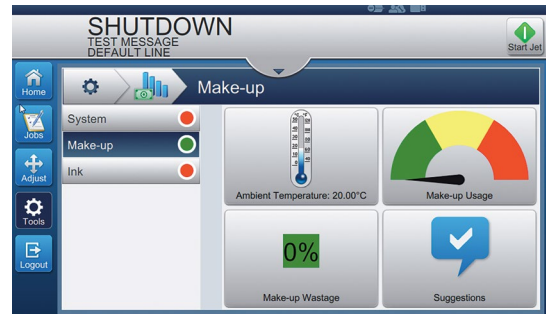

Ontworpen met **productiviteit** als uitgangspunt

Videojet OPTIMiZE

Videojet OPTIMiZE-software maakt het eenvoudig om de prestaties van uw printer te begrijpen. Verhoog de uptime en verbeter de totale eigendomskosten op basis van de activiteiten van uw printer, zoals onderhoudsbehoeften en omgevingsomstandigheden.