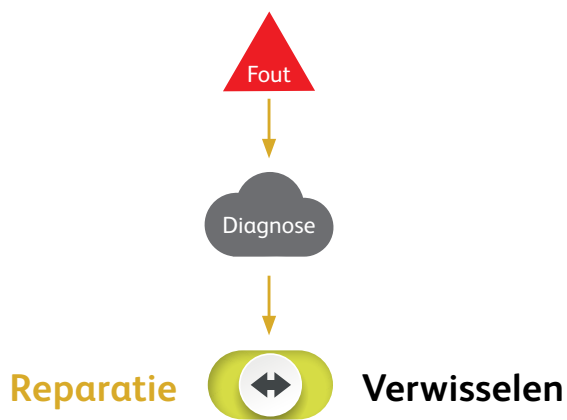

Toekomstbestendig voor Industrie 4.0

De 1580 + is ontworpen om alle connectiviteit te bieden die u nodig heeft en is daardoor klaar om moderne printuitdagingen aan te gaan. De printer kan ook voldoen aan de toekomstige behoeften van Industrie 4.0. Ingebouwde wifi en mobiele verbindingen bieden een gemakkelijke en veilige manier om draadloos te communiceren, terwijl webservermogelijkheden en geautomatiseerde probleemoplossing bediening op afstand vereenvoudigen.

Sneller herstellen van storingen

Videojet Rapid Recover™ gebruikt geavanceerde geautomatiseerde probleemoplossing om snel te bepalen of een printerstoring eenvoudig kan worden gerepareerd of dat een reserveprinter geïnstalleerd moet worden, waardoor snelle lijnherstel mogelijk wordt gemaakt.

Interfacebeheer op afstand

Dankzij de webserverfunctie hebben klanten toegang tot printers via ondersteunde webbrowsers op hostcomputers. Voor elke printer zijn maximaal vijf webserver sessies toegestaan.

Klaar voor connectiviteit

Videojet-printers bieden een reeks connectiviteitsoplossingen. Deze kunnen de IT-werklast helpen minimaliseren, de kosten verlagen die nodig zijn om apparatuur op uw netwerk aan te sluiten en de mobiliteit van uw printer verbeteren.