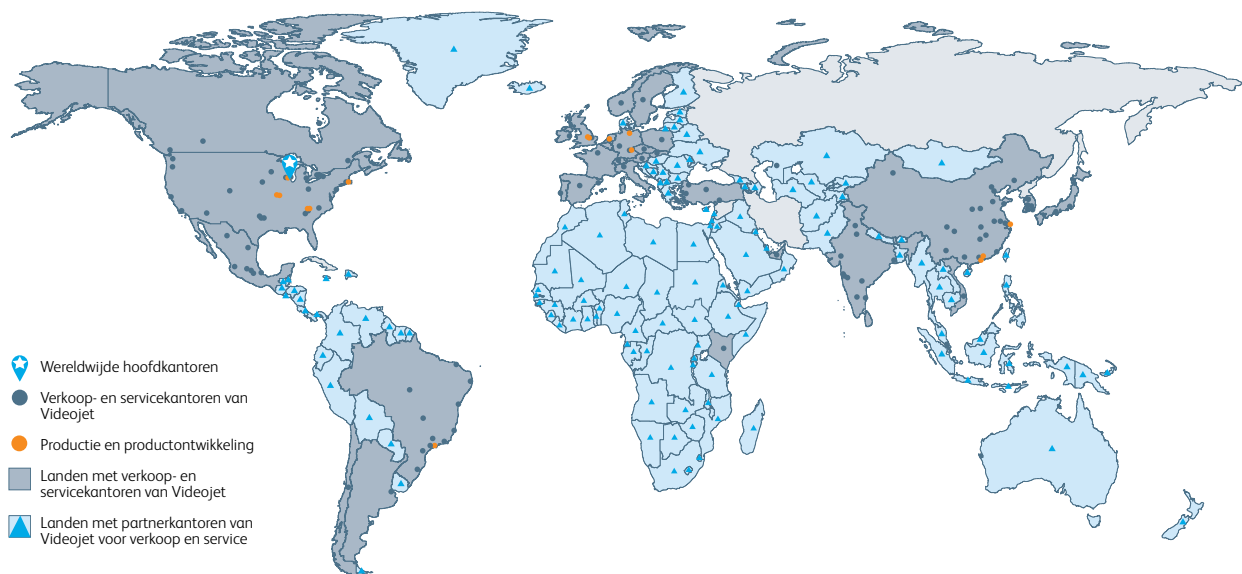

We zetten ons in om zo duurzaam mogelijk te werken, met de huidige en toekomstige generaties en onze planeet in gedachten. We stimuleren duurzaamheid met behulp van onze mensen, productinnovatie en milieu-impact, mogelijk gemaakt door het Danaher Business System (DBS). Dit geldt overal waar we actief zijn, zoals in onze faciliteiten, op klantenlocaties, in de supply chain, in gemeenschappen en in onze omgeving.

We werken samen met producenten van verpakte consumentengoederen en farmaceutische en industriële goederen die hun productiviteit willen vergroten, hun merken willen beschermen en de trends en regelgeving vanuit de branche voor willen blijven. Dankzij onze expertise op het gebied van toepassingen en onze uitgebreide kennis van continuous inkjet (CIJ), thermo inkjet (TIJ), Lasermarkeren, Thermo Transfer Overprinten (TTO), dooscodering en -labeling en wide array printen, heeft Videojet wereldwijd al meer dan 400.000 printers geïnstalleerd.

Onze klanten vertrouwen erop dat Videojet-printers dagelijks op meer dan tien miljard producten printen. Direct Operations biedt ondersteuning voor verkoop, toepassing, service en training met wereldwijd meer dan 4000 teamleden in 26 landen. Daarnaast bestaat het distributienetwerk van Videojet uit meer dan 400 distributeurs en OEM's in 135 landen.

Bel naar **0345 636 522**
E-mail naar **info.nl@videojet.com**
ga naar **www.videojet.nl**

Videojet Technologies B.V.
Gildenstraat 33
4143 HS Leerdam
Nederland

© 2023 Videojet Technologies B.V. — Alle rechten voorbehouden.
Het beleid van Videojet Technologies B.V. is gebaseerd op voortdurende productverbetering.
Wij behouden ons het recht voor om zonder voorafgaande kennisgeving tussentijdse aanpassingen en specificatiewijzigingen door te voeren.

Onderdeelnr. SL000717
br-1580+-cellular-nl-0323