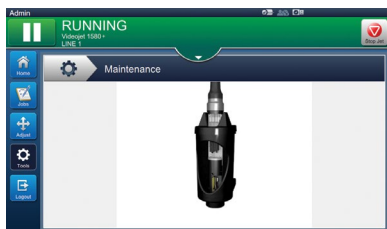

Maximaliseer uw
lijndoorvoersnelheid
en productiekwaliteit
met Videojet LifeCycle
Advantage™

De Videojet 1580 + maakt gebruik van geavanceerde analyse, externe connectiviteit en het grootste dekkingsgebied in de branche om onze uptimebelofte te onderhouden, activiteiten na verloop van tijd te verbeteren en binnen een paar minuten te herstellen van ongeplande onderbrekingen.

Uw printer
optimaal laten presteren

Storingen
snel oplossen en uw
productiviteit op peil houden

De capaciteit
en het gebruik van de printer
na verloop van tijd verbeteren