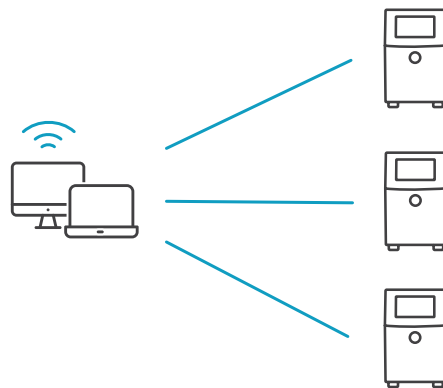

Toekomstbestendig voor Industrie 4.0

De 1580 + is ontworpen om alle connectiviteit te bieden die u nodig heeft en is daardoor klaar om moderne printuitdagingen aan te gaan. De printer kan ook voldoen aan de toekomstige behoeften van Industrie 4.0. Ingebouwde wifi en mobiele verbindingen bieden een gemakkelijke en veilige manier om draadloos te communiceren, terwijl webservermogelijkheden en geautomatiseerde probleemoplossing bediening op afstand vereenvoudigen.

Sneller herstellen van storingen

Videojet Rapid Recover™ gebruikt geavanceerde geautomatiseerde probleemoplossing om snel te bepalen of een printerstoring eenvoudig kan worden gerepareerd of dat een reserveprinter geïnstalleerd moet worden, waardoor snelle lijnherstel mogelijk wordt gemaakt.

Interfacebeheer op afstand

Dankzij de webserverfunctie hebben klanten toegang tot printers via ondersteunde webbrowsers op hostcomputers. Voor elke printer zijn maximaal vijf webserver sessies toegestaan.

Klaar voor connectiviteit

Videojet-printers bieden een reeks connectiviteitsoplossingen. Deze kunnen de IT-werklast helpen minimaliseren, de kosten verlagen die nodig zijn om apparatuur op uw netwerk aan te sluiten en de mobiliteit van uw printer verbeteren.