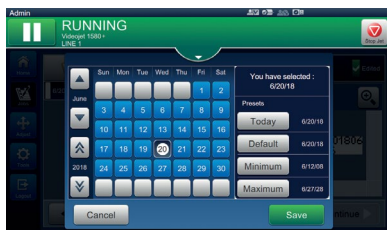

We hebben wizards om u te helpen

Met de ingebouwde wizards kunt u uw interface aanpassen zodat operators alleen de opties zien die ze nodig hebben.